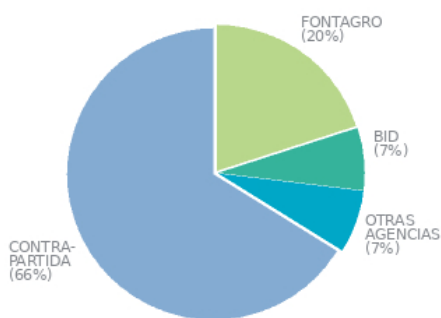

487

Agricultores capacitados

493

Sistemas de riego implementados

105

Comunidades beneficiarias

34

Talleres

SOBRE FONTAGRO

FONTAGRO es un fondo único de cofinanciamiento que promueve el desarrollo de la ciencia, la tecnología y la innovación en el sector agropecuario de América Latina y el Caribe.

Desde su creación en 1998, se ha consolidado como un foro de temas estratégicos para la región. Está conformado por 15 países miembros y dos patrocinadores clave, el Banco Interamericano de Desarrollo (BID), que actúa como representante legal, y el Instituto Interamericano de Cooperación para la Agricultura (IICA).

Con un capital financiero de ~USD\$ 100 millones, ha cofinanciado más de 200 proyectos, con una inversión de aproximadamente USD\$ 150 millones.

ORIGEN DE LOS RECURSOS

- **Aporte de contrapartida**
99.190.633
- **FONTAGRO**
30.479.468
- **BID**
9.922.700
- **Otras agencias**
11.123.601