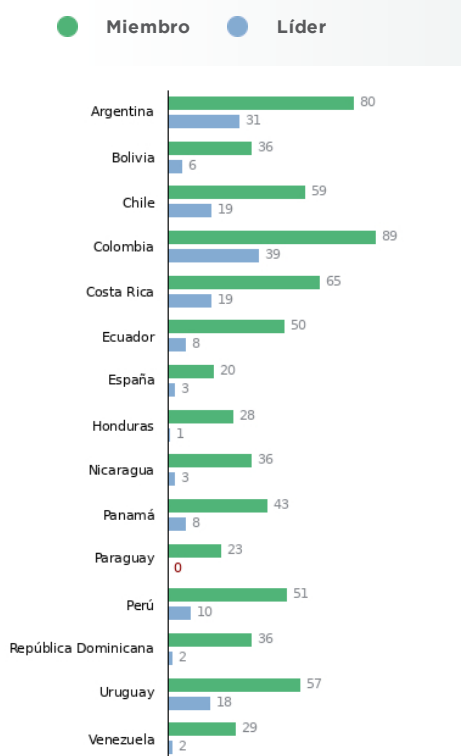

Con un capital financiero de ~USD\$ 100 millones, ha cofinanciado más de 200 proyectos, con una inversión de aproximadamente USD\$ 150 millones.

ORIGEN DE LOS RECURSOS

- **Aporte de contrapartida**
99.190.633
- **FONTAGRO**
30.479.468
- **BID**
9.922.700
- **Otras agencias**
11.123.601

PARTICIPACIÓN Y ROL EN CONSORCIOS DESDE 1998

FONTAGRO EN CIFRAS

204 Número de proyectos aprobados

150.7 Monto total aprobado
MILLONES US\$

11.1 Aporte de otros inversionistas
MILLONES

33 Países beneficiados

63 Tecnologías generadas

15 Tecnologías nuevas para ALC

8 Tecnología de relevancia mundial

PAÍSES MIEMBROS

- | | | | |
|----------------------|---------|-----------|----------|
| Argentina | Bolivia | Chile | Colombia |
| Costa Rica | Ecuador | España | Honduras |
| Nicaragua | Panamá | Paraguay | Perú |
| República Dominicana | Uruguay | Venezuela | |