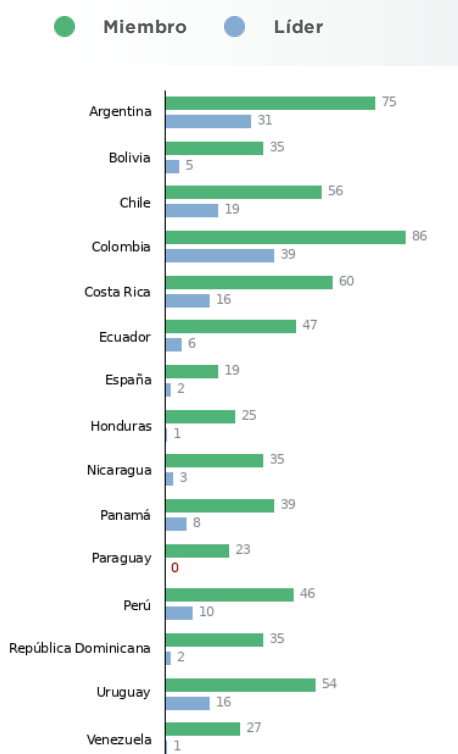

SOBRE FONTAGRO

FONTAGRO es un mecanismo único de cooperación para la innovación agropecuaria en América Latina y el Caribe (ALC) y España, que funciona a través de plataformas regionales. Está integrado por 15 países que han contribuido con un capital que supera los 100 millones de dólares y el Banco Interamericano de Desarrollo (BID), que es su representante legal.

ORIGEN DE LOS RECURSOS

- **Aporte de contrapartida**
93.177.555
- **FONTAGRO**
28.989.468
- **BID**
9.922.700
- **Otras agencias**
9.809.078

PARTICIPACIÓN Y ROL EN CONSORCIOS DESDE 1998

FONTAGRO EN CIFRAS

PAÍSES MIEMBROS

- | | | | |
|----------------------|---------|-----------|----------|
| Argentina | Bolivia | Chile | Colombia |
| Costa Rica | Ecuador | España | Honduras |
| Nicaragua | Panamá | Paraguay | Perú |
| República Dominicana | Uruguay | Venezuela | |