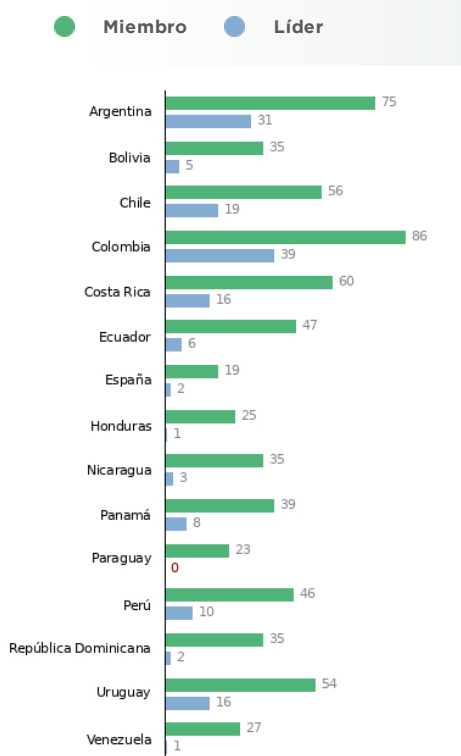

210

Técnicos y Agricultores capacitados

10

Publicaciones

5

Tesis

ORGANIZACIONES PARTICIPANTES

SOBRE FONTAGRO

FONTAGRO es un mecanismo único de cooperación para la innovación agropecuaria en América Latina y el Caribe (ALC) y España, que funciona a través de plataformas regionales. Está integrado por 15 países que han contribuido con un capital que supera los 100 millones de dólares y el Banco Interamericano de Desarrollo (BID), que es su representante legal.

ORIGEN DE LOS RECURSOS

- **Aporte de contrapartida**
93.177.555
- **FONTAGRO**
28.989.468
- **BID**
9.922.700
- **Otras agencias**
9.809.078

PARTICIPACIÓN Y ROL EN CONSORCIOS DESDE 1998

FONTAGRO EN CIFRAS

PAÍSES MIEMBROS

- | | | | |
|----------------------|---------|-----------|----------|
| Argentina | Bolivia | Chile | Colombia |
| Costa Rica | Ecuador | España | Honduras |
| Nicaragua | Panamá | Paraguay | Perú |
| República Dominicana | Uruguay | Venezuela | |