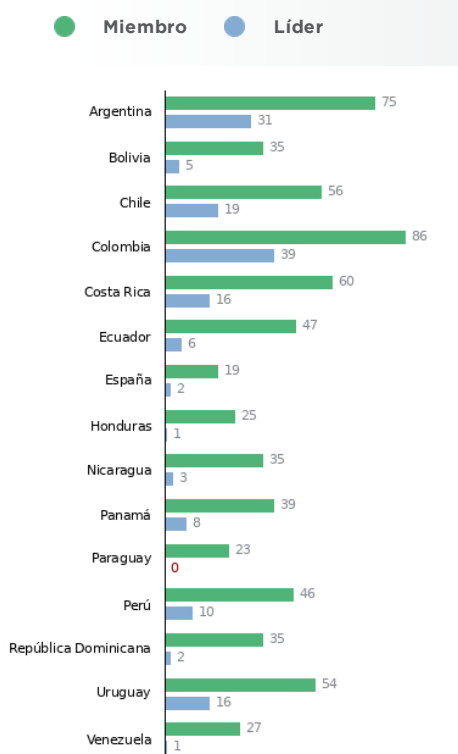

### ORGANIZACIONES PARTICIPANTES

**SOBRE FONTAGRO**

FONTAGRO es un mecanismo único de cooperación para la innovación agropecuaria en América Latina y el Caribe (ALC) y España, que funciona a través de plataformas regionales. Está integrado por 15 países que han contribuido con un capital que supera los 100 millones de dólares y el Banco Interamericano de Desarrollo (BID), que es su representante legal.

ORIGEN DE LOS RECURSOS

- **Aporte de contrapartida**  
93.177.555
- **FONTAGRO**  
28.989.468
- **BID**  
9.922.700
- **Otras agencias**  
9.809.078

PARTICIPACIÓN Y ROL EN CONSORCIOS DESDE 1998

FONTAGRO EN CIFRAS