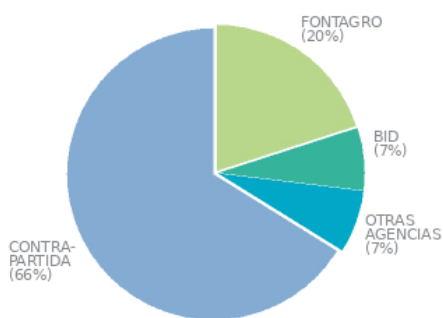

### ORGANIZACIONES PARTICIPANTES

**SOBRE FONTAGRO**

FONTAGRO es un mecanismo único de cooperación para la innovación agropecuaria en América Latina y el Caribe (ALC) y España, que funciona a través de plataformas regionales. Está integrado por 15 países que han contribuido con un capital que supera los 100 millones de dólares y el Banco Interamericano de Desarrollo (BID), que es su representante legal.

ORIGEN DE LOS RECURSOS

- **Aporte de contrapartida**  
93.177.555
- **FONTAGRO**  
28.989.468
- **BID**  
9.922.700
- **Otras agencias**  
9.809.078

PARTICIPACIÓN Y ROL EN CONSORCIOS DESDE 1998

FONTAGRO EN CIFRAS

**193** Número de proyectos aprobados

**141.9** Monto total aprobado US\$  
MILLONES

**9.8** Aporte de otros inversionistas  
MILLONES

**32** Países beneficiados

**63** Tecnologías generadas

**15** Tecnologías nuevas para ALC